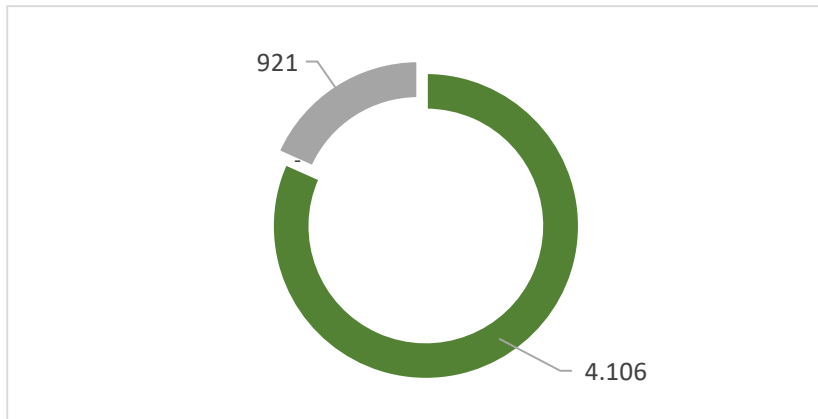

Consumo de Cupos de Cebolla Roja
subpartida 0703.10.00.10
mes de octubre - Iphiales

Cupo octubre 2024	Reservados (Aceptación)	Consumidos (Levante)	% Consumido
4.106	-	921	22,43%

* Fuente "Tablero Información Estadística de Comercio Exterior" - Corte 7 de octubre 2024