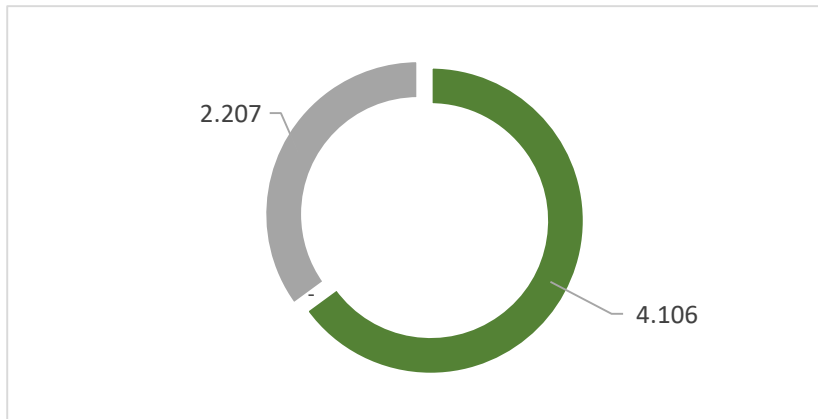

Consumo de Cupos de Cebolla Roja
subpartida 0703.10.00.10
mes de octubre - Ipiales

Cupo octubre 2024	Reservados (Aceptación)	Consumidos (Levante)	% Consumido
4.106	-	2.207	53,75%

* Fuente "Tablero Información Estadística de Comercio Exterior" - Corte 14 de noviembre 2024