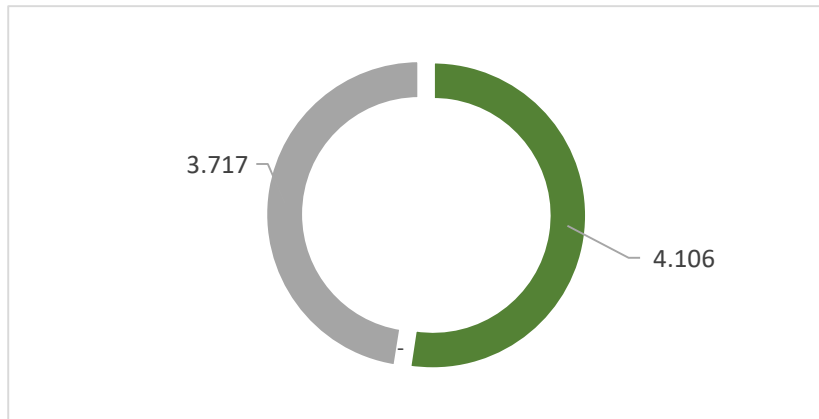

Consumo de Cupos de Cebolla Roja subpartida 0703.10.00.10 mes de octubre - Ipiales

Cupo octubre 2024	Reservados (Aceptación)	Consumidos (Levante)	% Consumido
4.106	-	3.717	90,52%

* Fuente "Tablero Información Estadística de Comercio Exterior" - Corte 21 de noviembre 2024