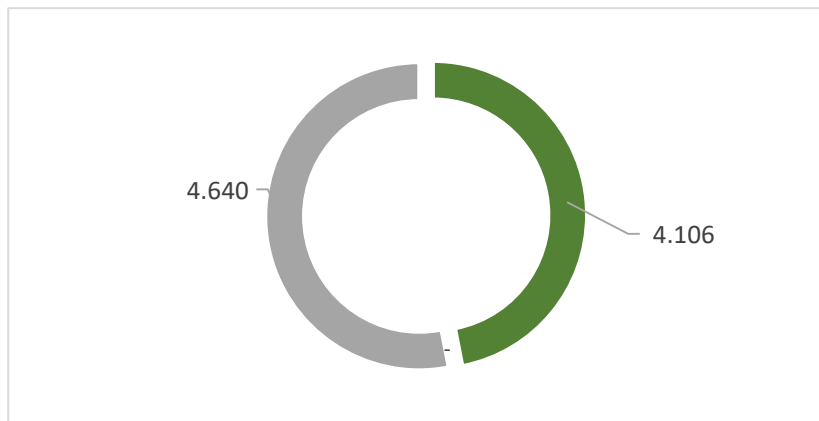

Consumo de Cupos de Cebolla Roja subpartida 0703.10.00.10 mes de octubre - Ipiiales

Cupo octubre 2024	Reservados (Aceptación)	Consumidos (Levante)	% Consumido
4.106	-	4.640	-13,00%

* Fuente "Tablero Información Estadística de Comercio Exterior" - Corte 31 de octubre 2024